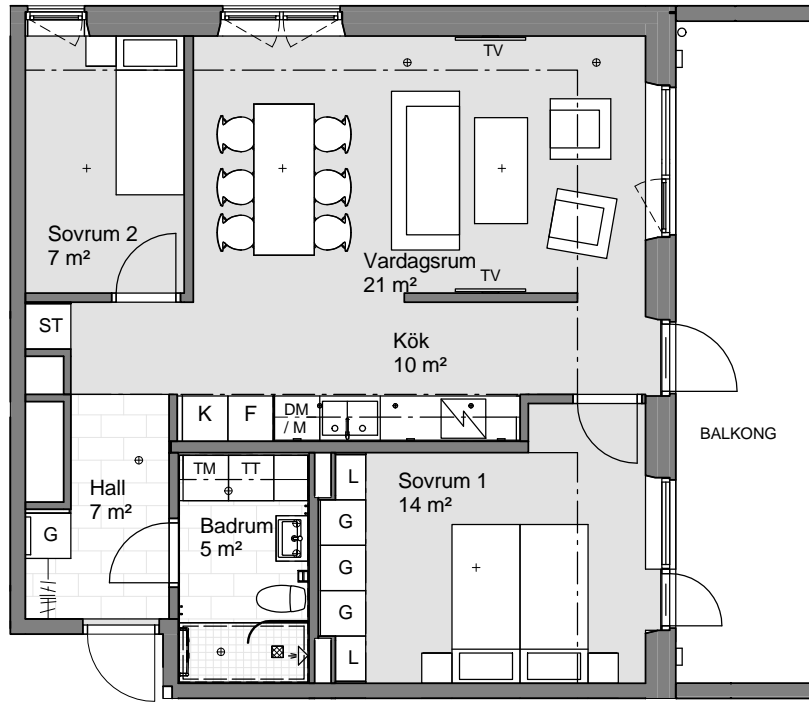

# 3 ROK 67 KVM,

1076-1105, -1205, -1305, -1403, -1504, -1804

SKALA 1:100

METER

GJUTERIET, MALMÖ

A-031c